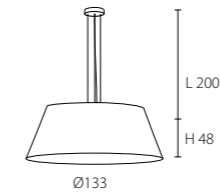

Skirt 75

1 x 100W/E27
Material: Fiberglass

13 kg

Outside	Inside	Art No.
Silk Black	Fuchsia	KL-2090
Silk Black	Gold	KL-2046
Silk Black	lime green	KL-2093
Silk Black	Orange	KL-2092
Silk Black	White	KL-2091
Silk Black	Red	KL-2094
Silk White	Fuchsia	KL-2080
Silk White	lime green	KL-2083
Silk White	Orange	KL-2082
Silk White	White	KL-2081
Silk White	Red	KL-2084

Skirt 133

1 x 100W/E27
Material: Fiberglass

13 kg

Outside	Inside	Art No.
Silk Black	Fuchsia	KL-2390
Silk Black	Gold	KL-2346
Silk Black	lime green	KL-2393
Silk Black	Orange	KL-2392
Silk Black	White	KL-2391
Silk Black	Red	KL-2394
Silk White	Fuchsia	KL-2380
Silk White	lime green	KL-2383
Silk White	Orange	KL-2382
Silk White	White	KL-2381
Silk White	Red	KL-2384