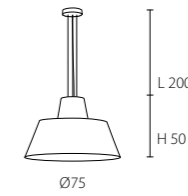

Skirt 75

1 x 100W/E27
Material: Fiberglass

13 kg

Outside	Inside	Art No.
Silk Black	Fuchsia	KL-2090
Silk Black	Gold	KL-2046
Silk Black	lime green	KL-2093
Silk Black	Orange	KL-2092
Silk Black	White	KL-2091
Silk Black	Red	KL-2094
Silk White	Fuchsia	KL-2080
Silk White	lime green	KL-2083
Silk White	Orange	KL-2082
Silk White	White	KL-2081
Silk White	Red	KL-2084

Skirt 133

1 x 100W/E27
Material: Fiberglass

13 kg

Outside	Inside	Art No.
Silk Black	Fuchsia	KL-2390
Silk Black	Gold	KL-2346
Silk Black	lime green	KL-2393
Silk Black	Orange	KL-2392
Silk Black	White	KL-2391
Silk Black	Red	KL-2394
Silk White	Fuchsia	KL-2380
Silk White	lime green	KL-2383
Silk White	Orange	KL-2382
Silk White	White	KL-2381
Silk White	Red	KL-2384