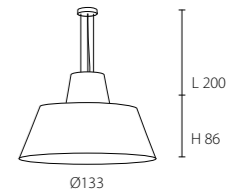

Skirt 75

1 x 100W/E27
Material: Fiberglass

13 kg

Outside	Inside	Art No.
Silk Black	Fuchsia	KL-2090
Silk Black	Gold	KL-2046
Silk Black	lime green	KL-2093
Silk Black	Orange	KL-2092
Silk Black	White	KL-2091
Silk Black	Red	KL-2094
Silk White	Fuchsia	KL-2080
Silk White	lime green	KL-2083
Silk White	Orange	KL-2082
Silk White	White	KL-2081
Silk White	Red	KL-2084

Skirt 133

1 x 100W/E27
Material: Fiberglass

13 kg

Outside	Inside	Art No.
Silk Black	Fuchsia	KL-2390
Silk Black	Gold	KL-2346
Silk Black	lime green	KL-2393
Silk Black	Orange	KL-2392
Silk Black	White	KL-2391
Silk Black	Red	KL-2394
Silk White	Fuchsia	KL-2380
Silk White	lime green	KL-2383
Silk White	Orange	KL-2382
Silk White	White	KL-2381
Silk White	Red	KL-2384

Skirt Top 77

1 x 100W/E27
Material: Fiberglass

13 kg

Outside	Inside	Art No.
Silk Black	Fuchsia	KL-2490
Silk Black	Gold	KL-2446
Silk Black	lime green	KL-2493
Silk Black	Orange	KL-2492
Silk Black	White	KL-2491
Silk Black	Red	KL-2494
Silk White	Fuchsia	KL-2480
Silk White	lime green	KL-2483
Silk White	Orange	KL-2482
Silk White	White	KL-2481
Silk White	Red	KL-2484